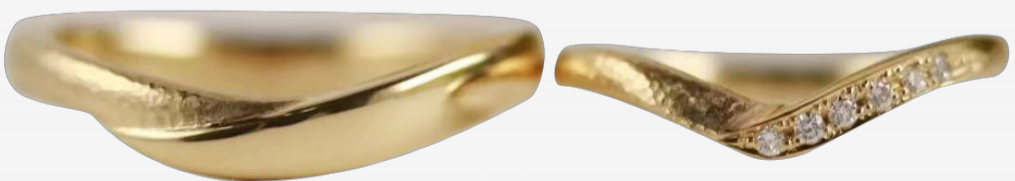

ARGOLLAS HOJA CORTA

Peso: 8.0 gramos

Ancho: 4.5 mm

Valor: \$ 950.000

34

ARGOLLAS CORTE INGLÉS

Peso: 8.0 gramos

Ancho: 3.5 mm

Valor: \$ 960.000

35

**ARGOLLAS DOBLES
PISO V**

Peso: 8.0 gramos

Ancho: 3.5 mm

Valor: \$ 980.000

36

**ARGOLLAS MEDIA CAÑA CON
ENGASTE Y PUNTO DE LUZ AL AIRE**